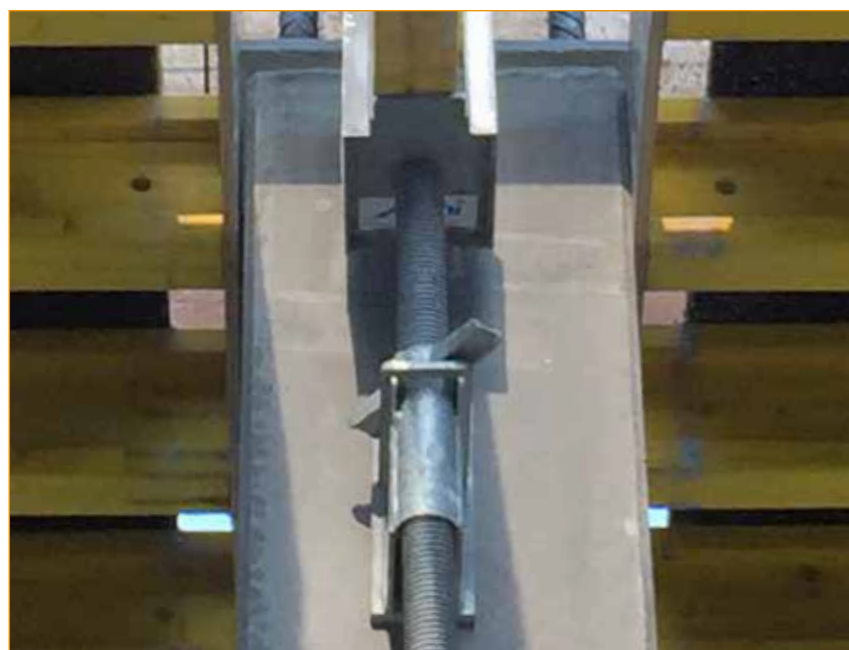

MODO DE INSTALAÇÃO

UTILIZAÇÃO EM PAREDE OU PILAR

- Fixação por meio de um parafuso para betão de tipo Hilti HUS3-H14 $h_{nom} = 115$ mm, ou de outro com características de resistência equivalentes.
- Atenção: parafuso reutilizável se a carga estiver compreendida entre 0 e 12 kN; parafuso de utilização única se a carga for entre 12 e 20 kN.

→ O suporte para cabeço de cofragem é instalado junto com um cabeço regulável de dupla entrada.

UTILIZAÇÃO EM VIGA

- Fixação idêntica à mencionada atrás.
- A viga deve apresentar uma base mínima de 60 cm.
- A parte inferior da peça deve estar alinhada com a parte inferior da viga.

→ O suporte para cabeço de cofragem é instalado junto com um cabeço regulável de dupla entrada.

ALPHI, LÍDER FRANCÊS DA COFRAGEM DE LAJES

Este suporte de cabeço pode ser utilizado com todas as vigotas no mercado que sejam compatíveis com um cabeço de dupla entrada. Pode ser fixado de forma simples a uma parede, um pilar ou uma viga, com a ajuda de um parafuso para betão.